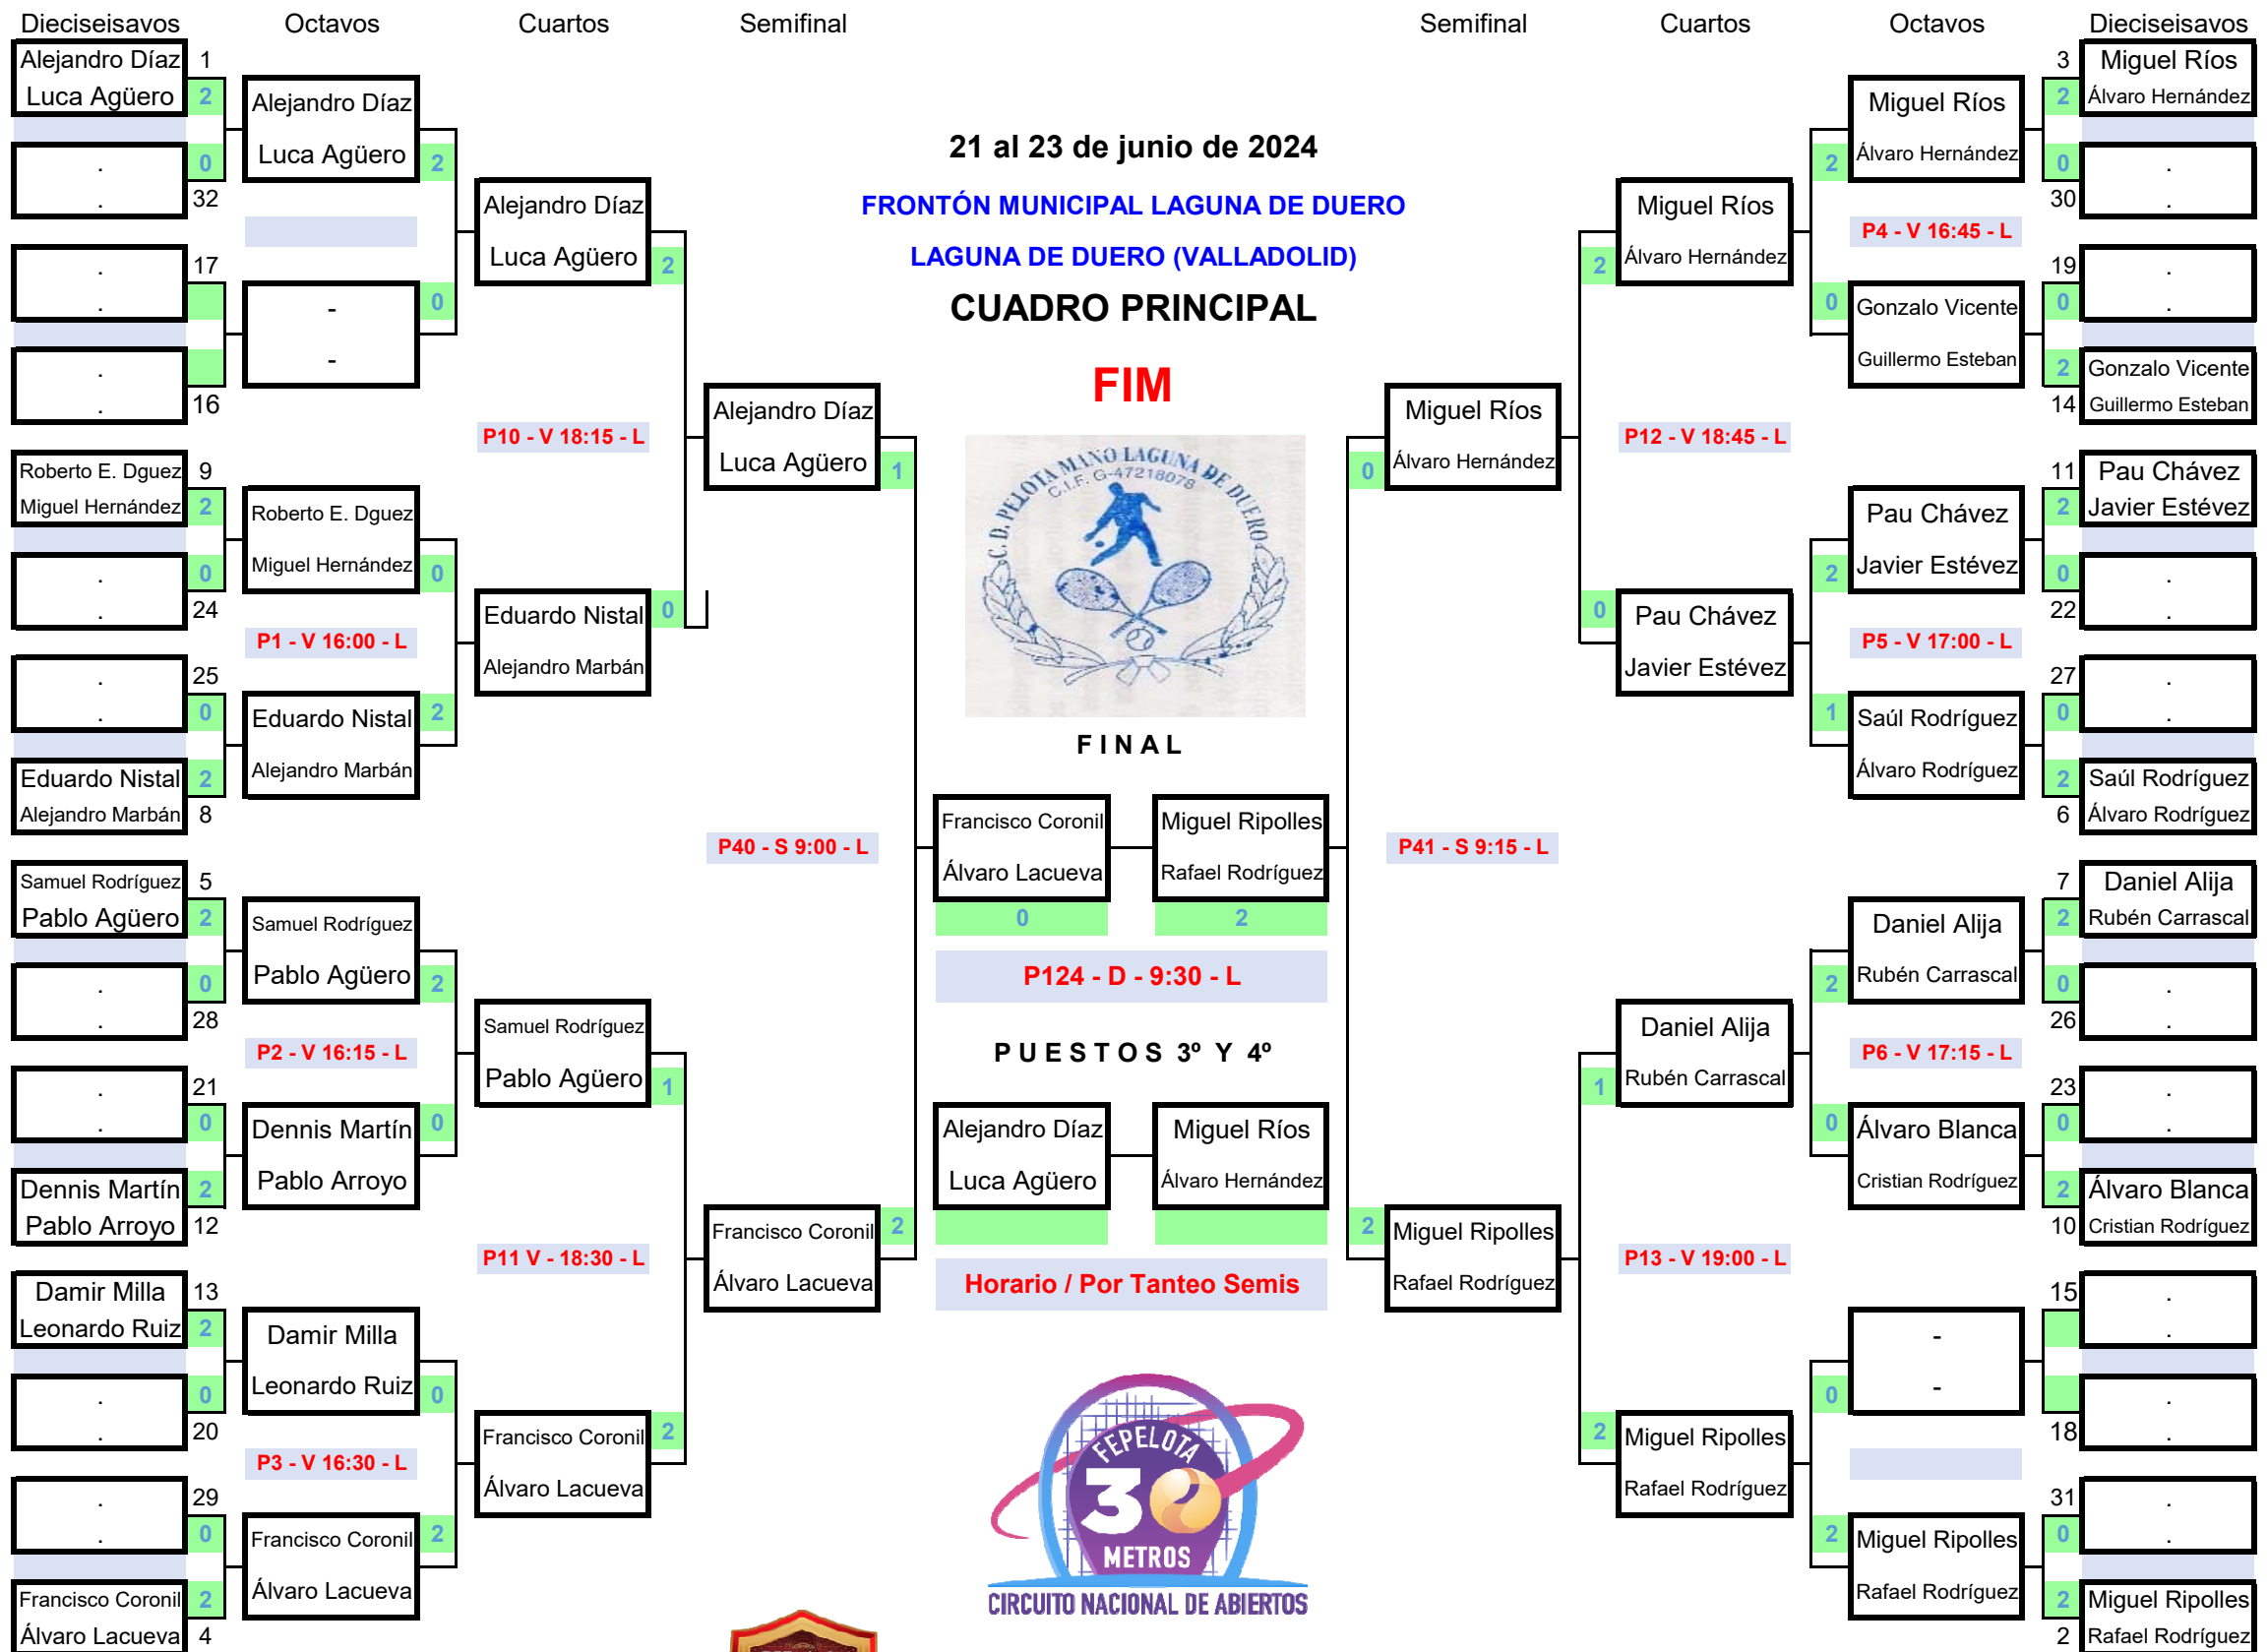

# ABIERTO NACIONAL LAGUNA DE DUERO

Federación Española de Pelota