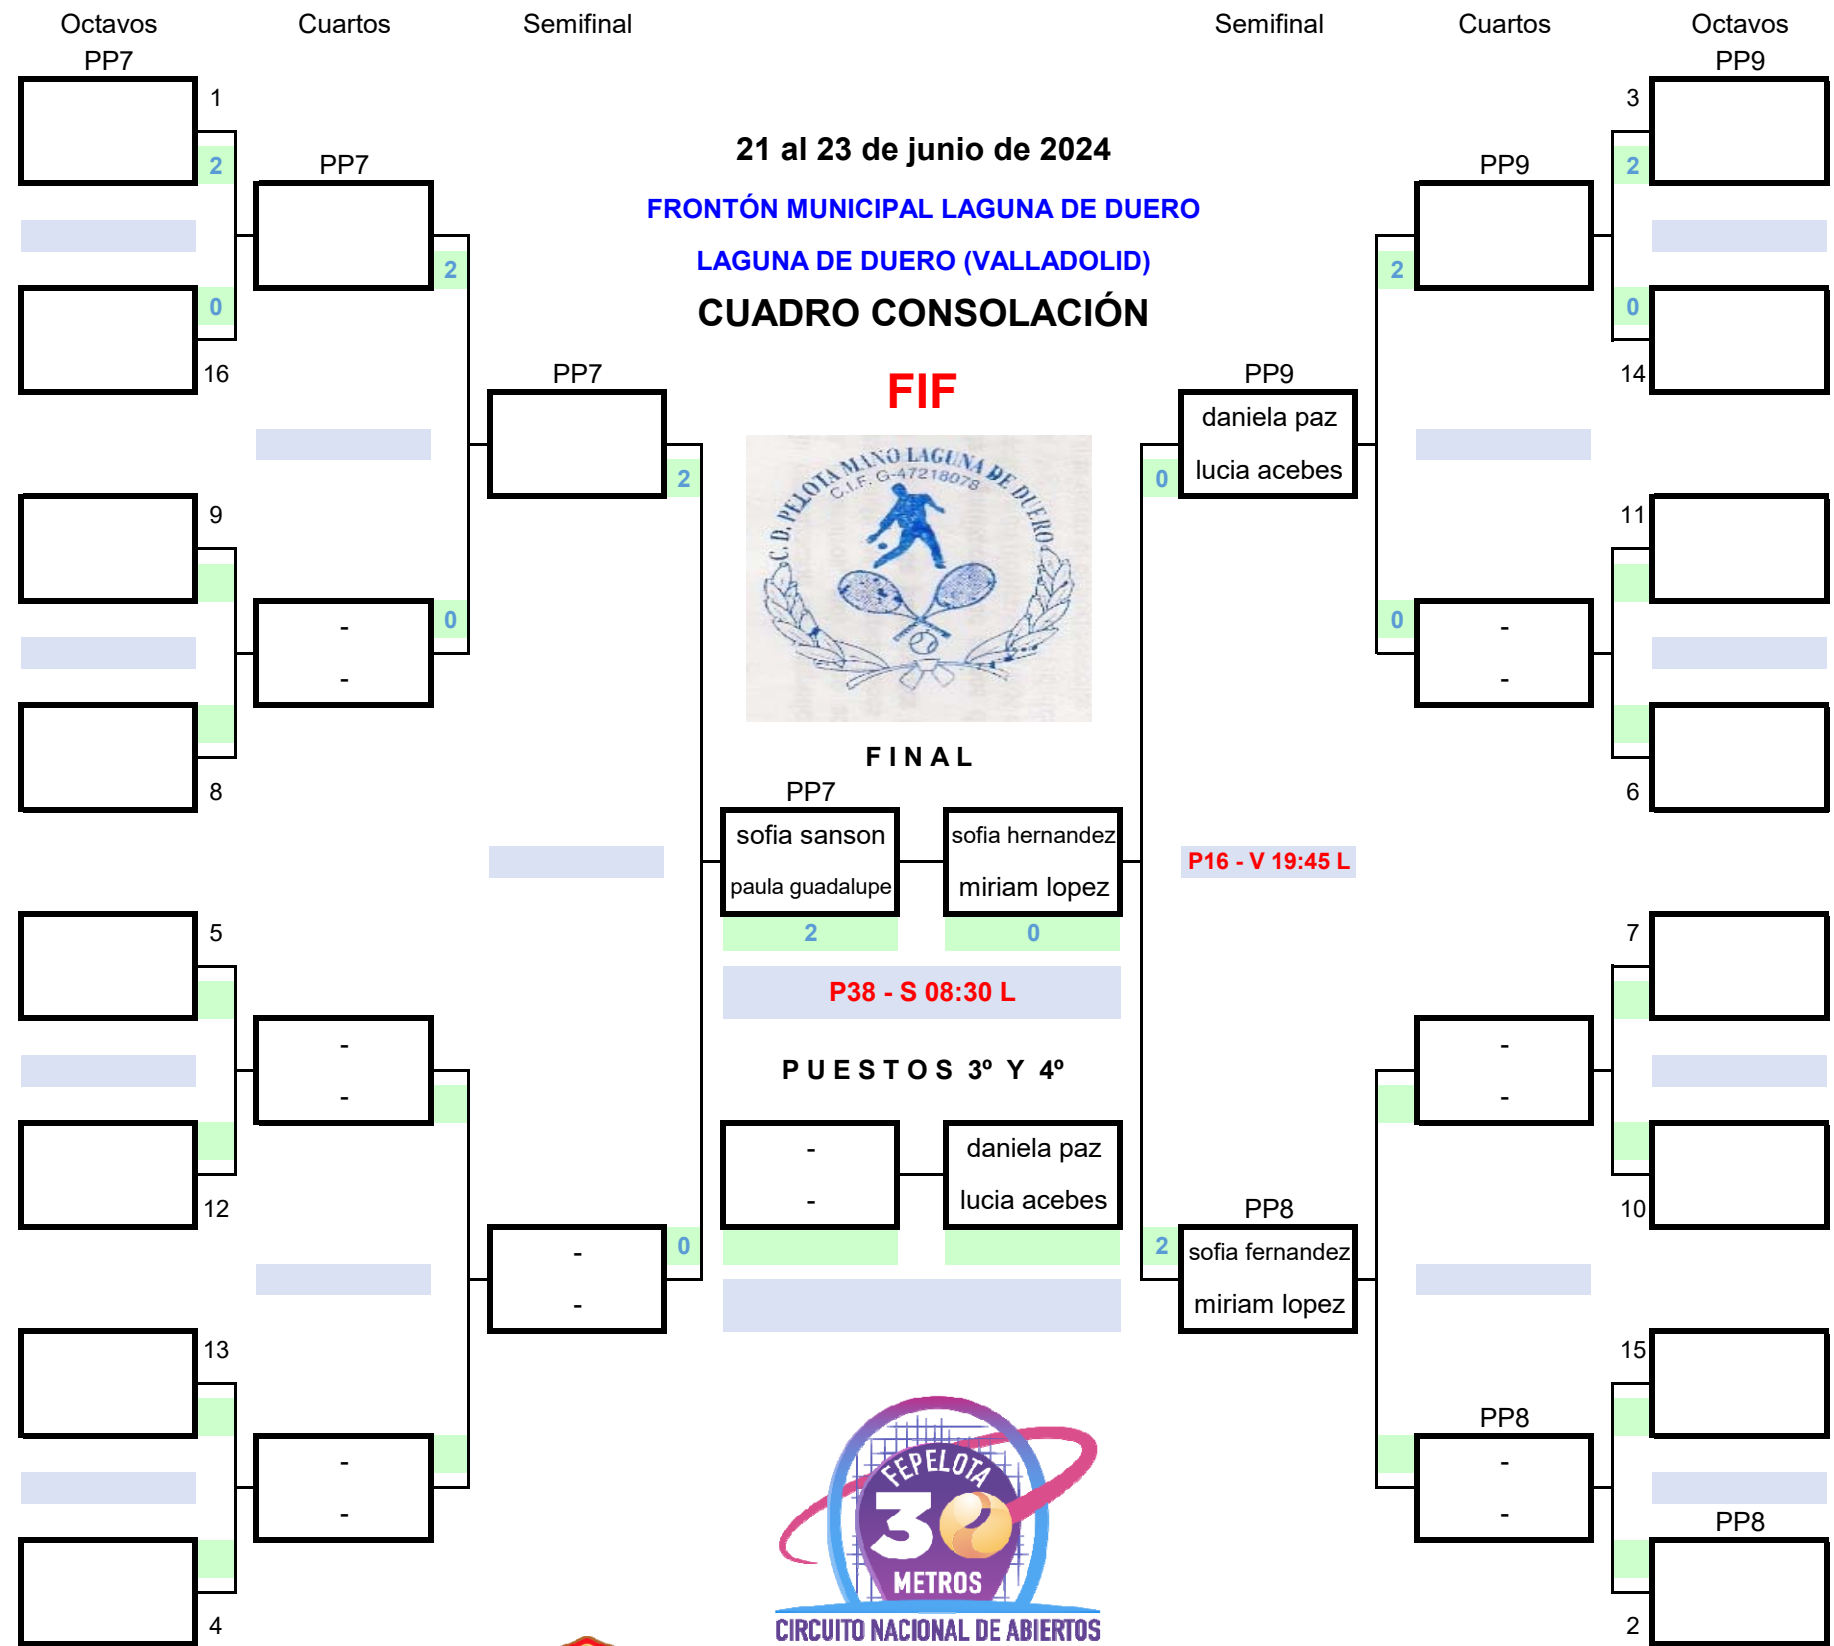

# ABIERTO NACIONAL LAGUNA DE DUERO

Federación Española de Pelota