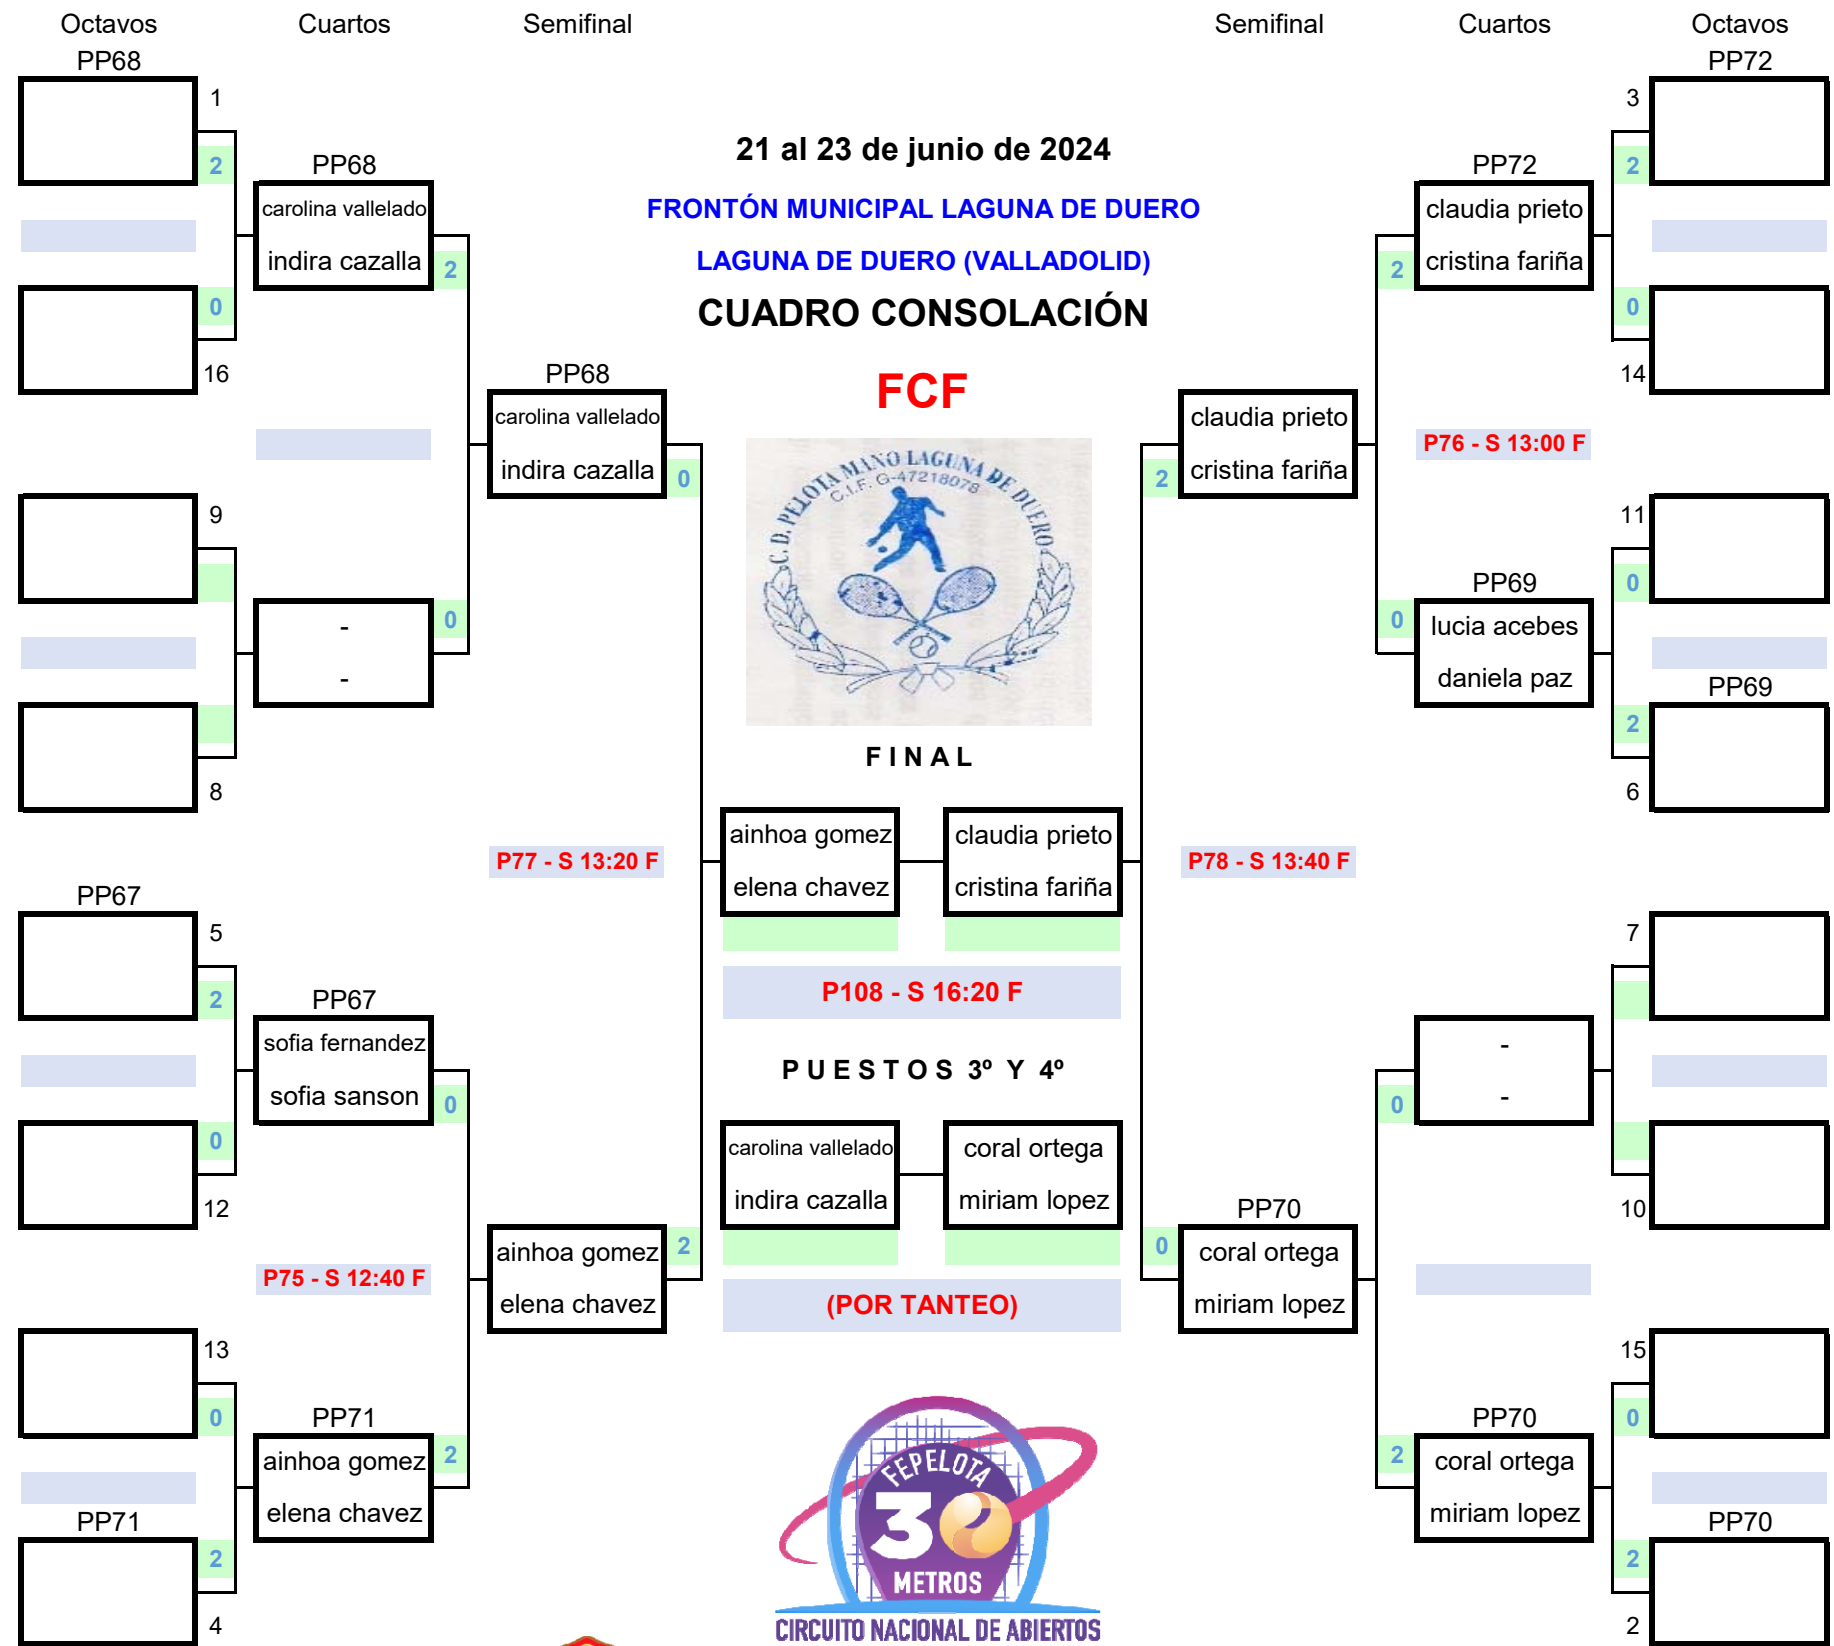

# ABIERTO NACIONAL LAGUNA DE DUERO

Federación Española de Pelota