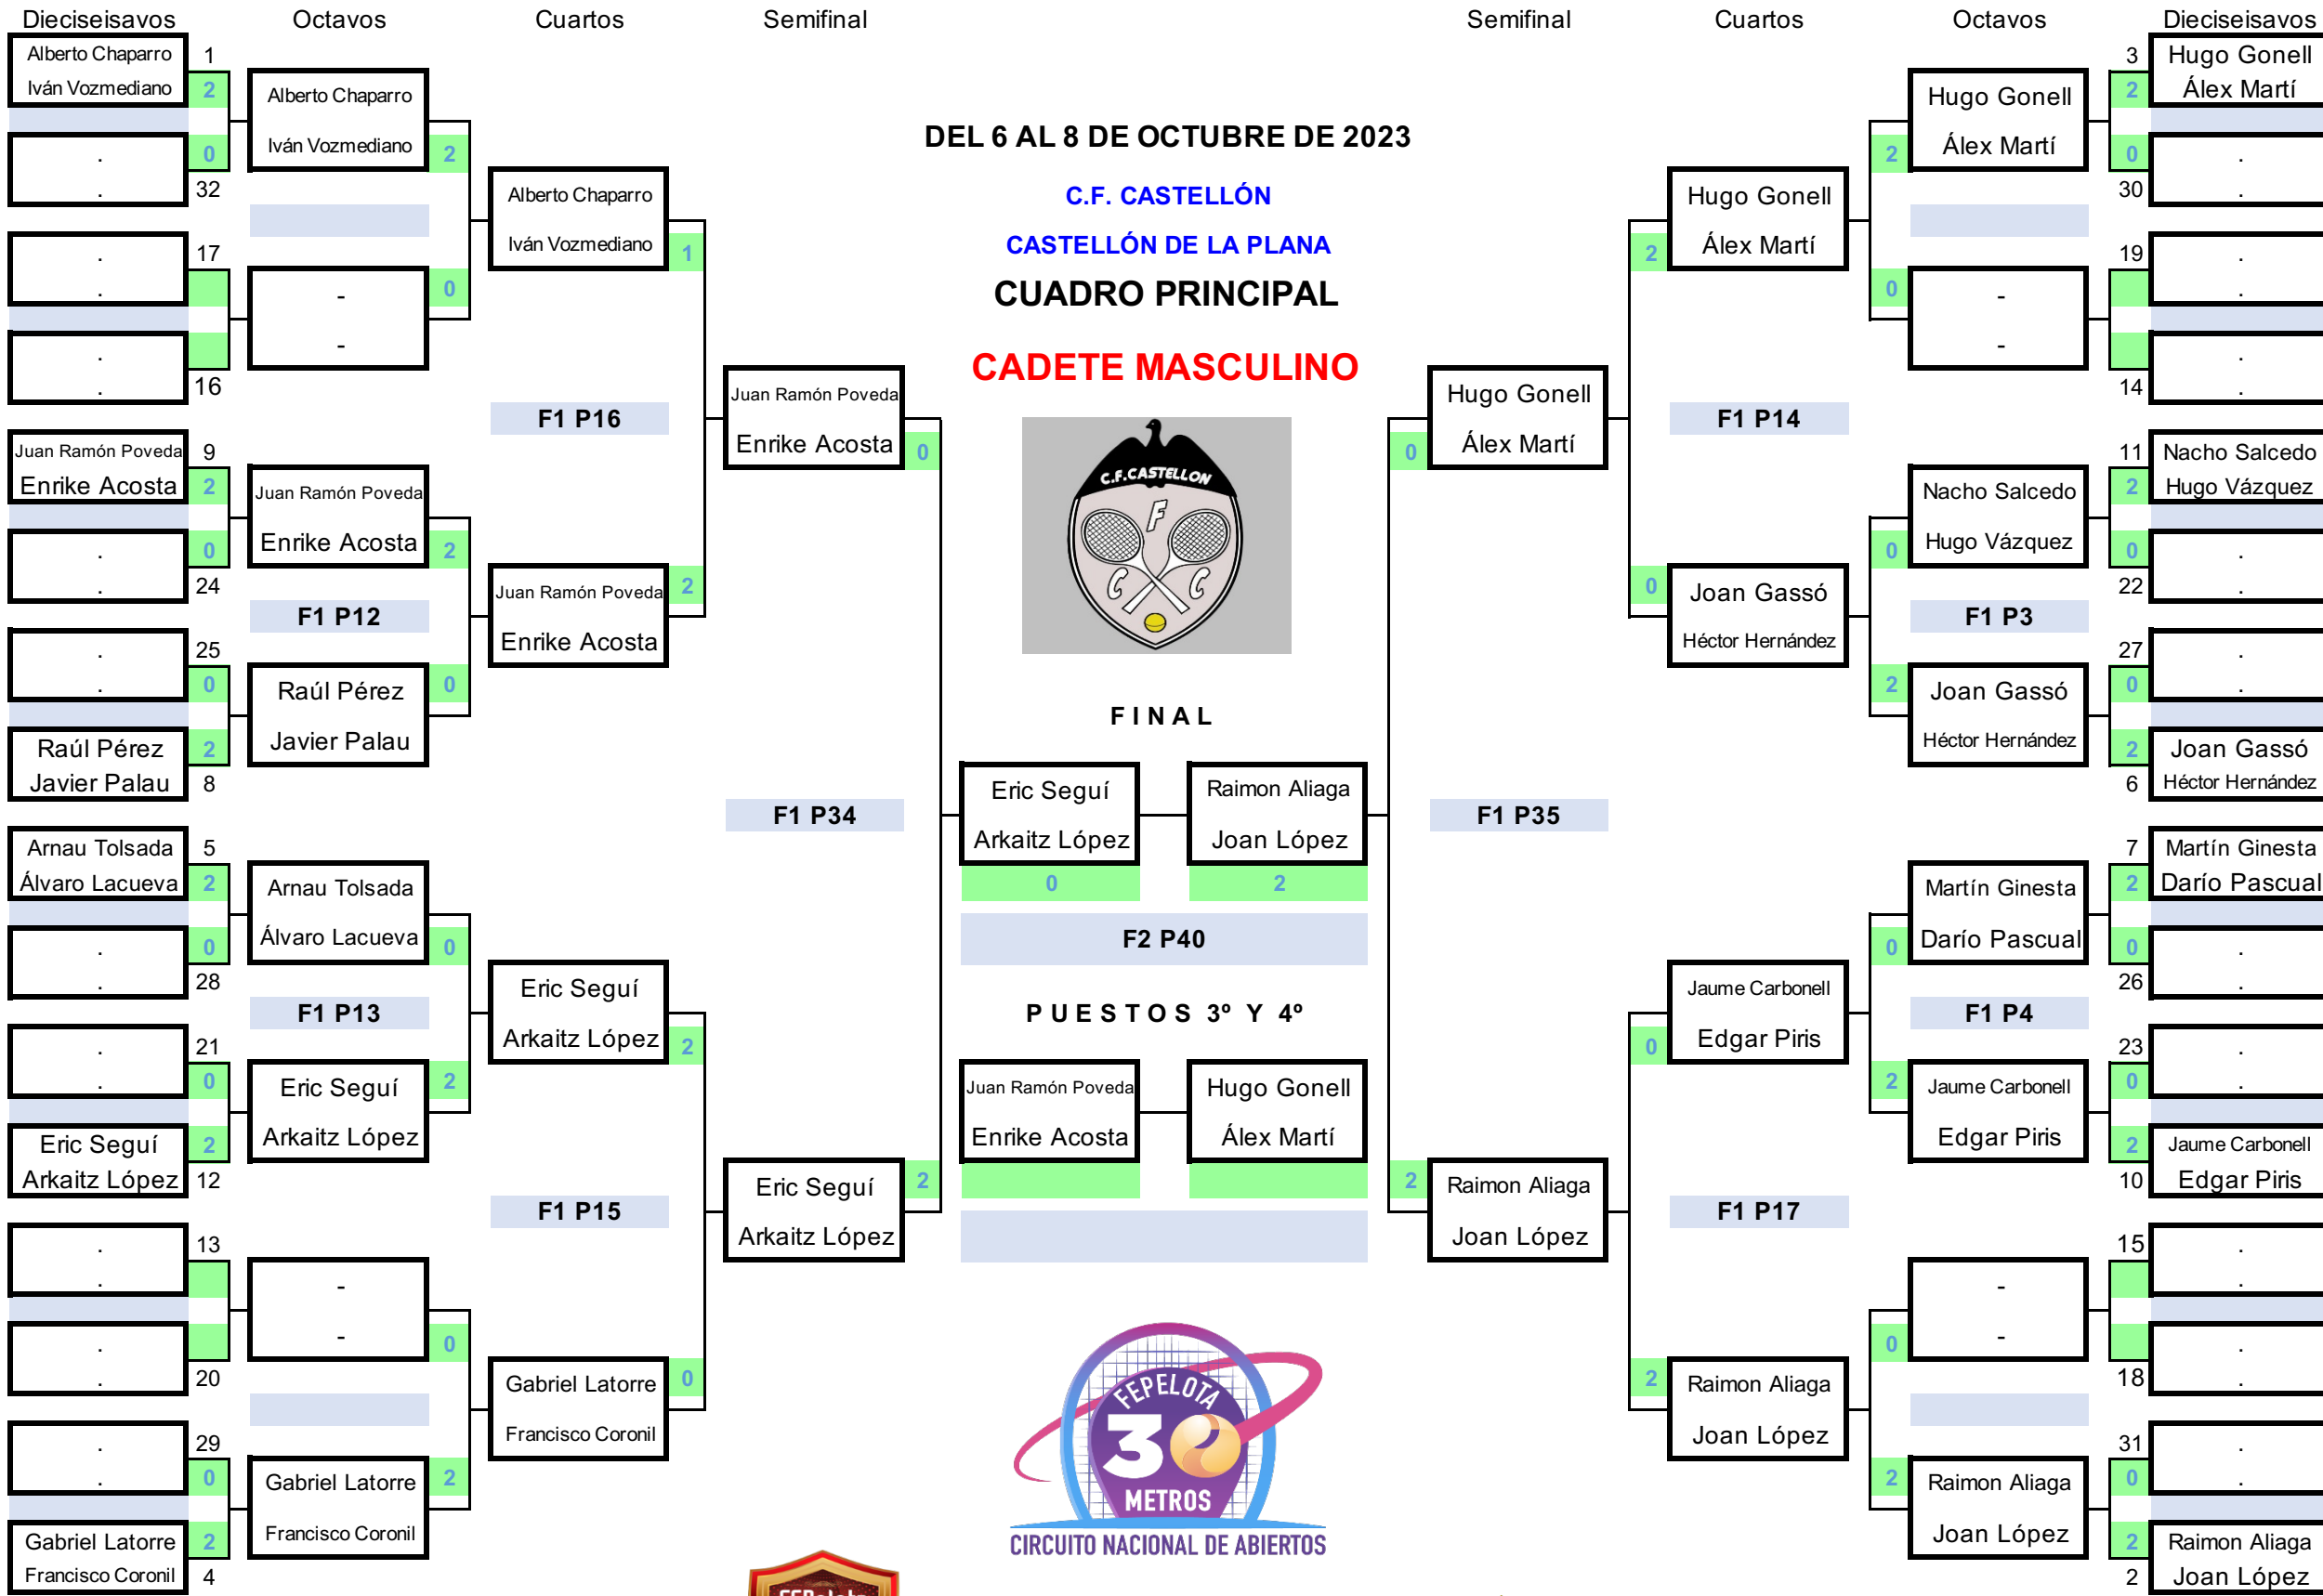

# GP CASTELLÓN DE LA PLANA

Federación Española de Pelota