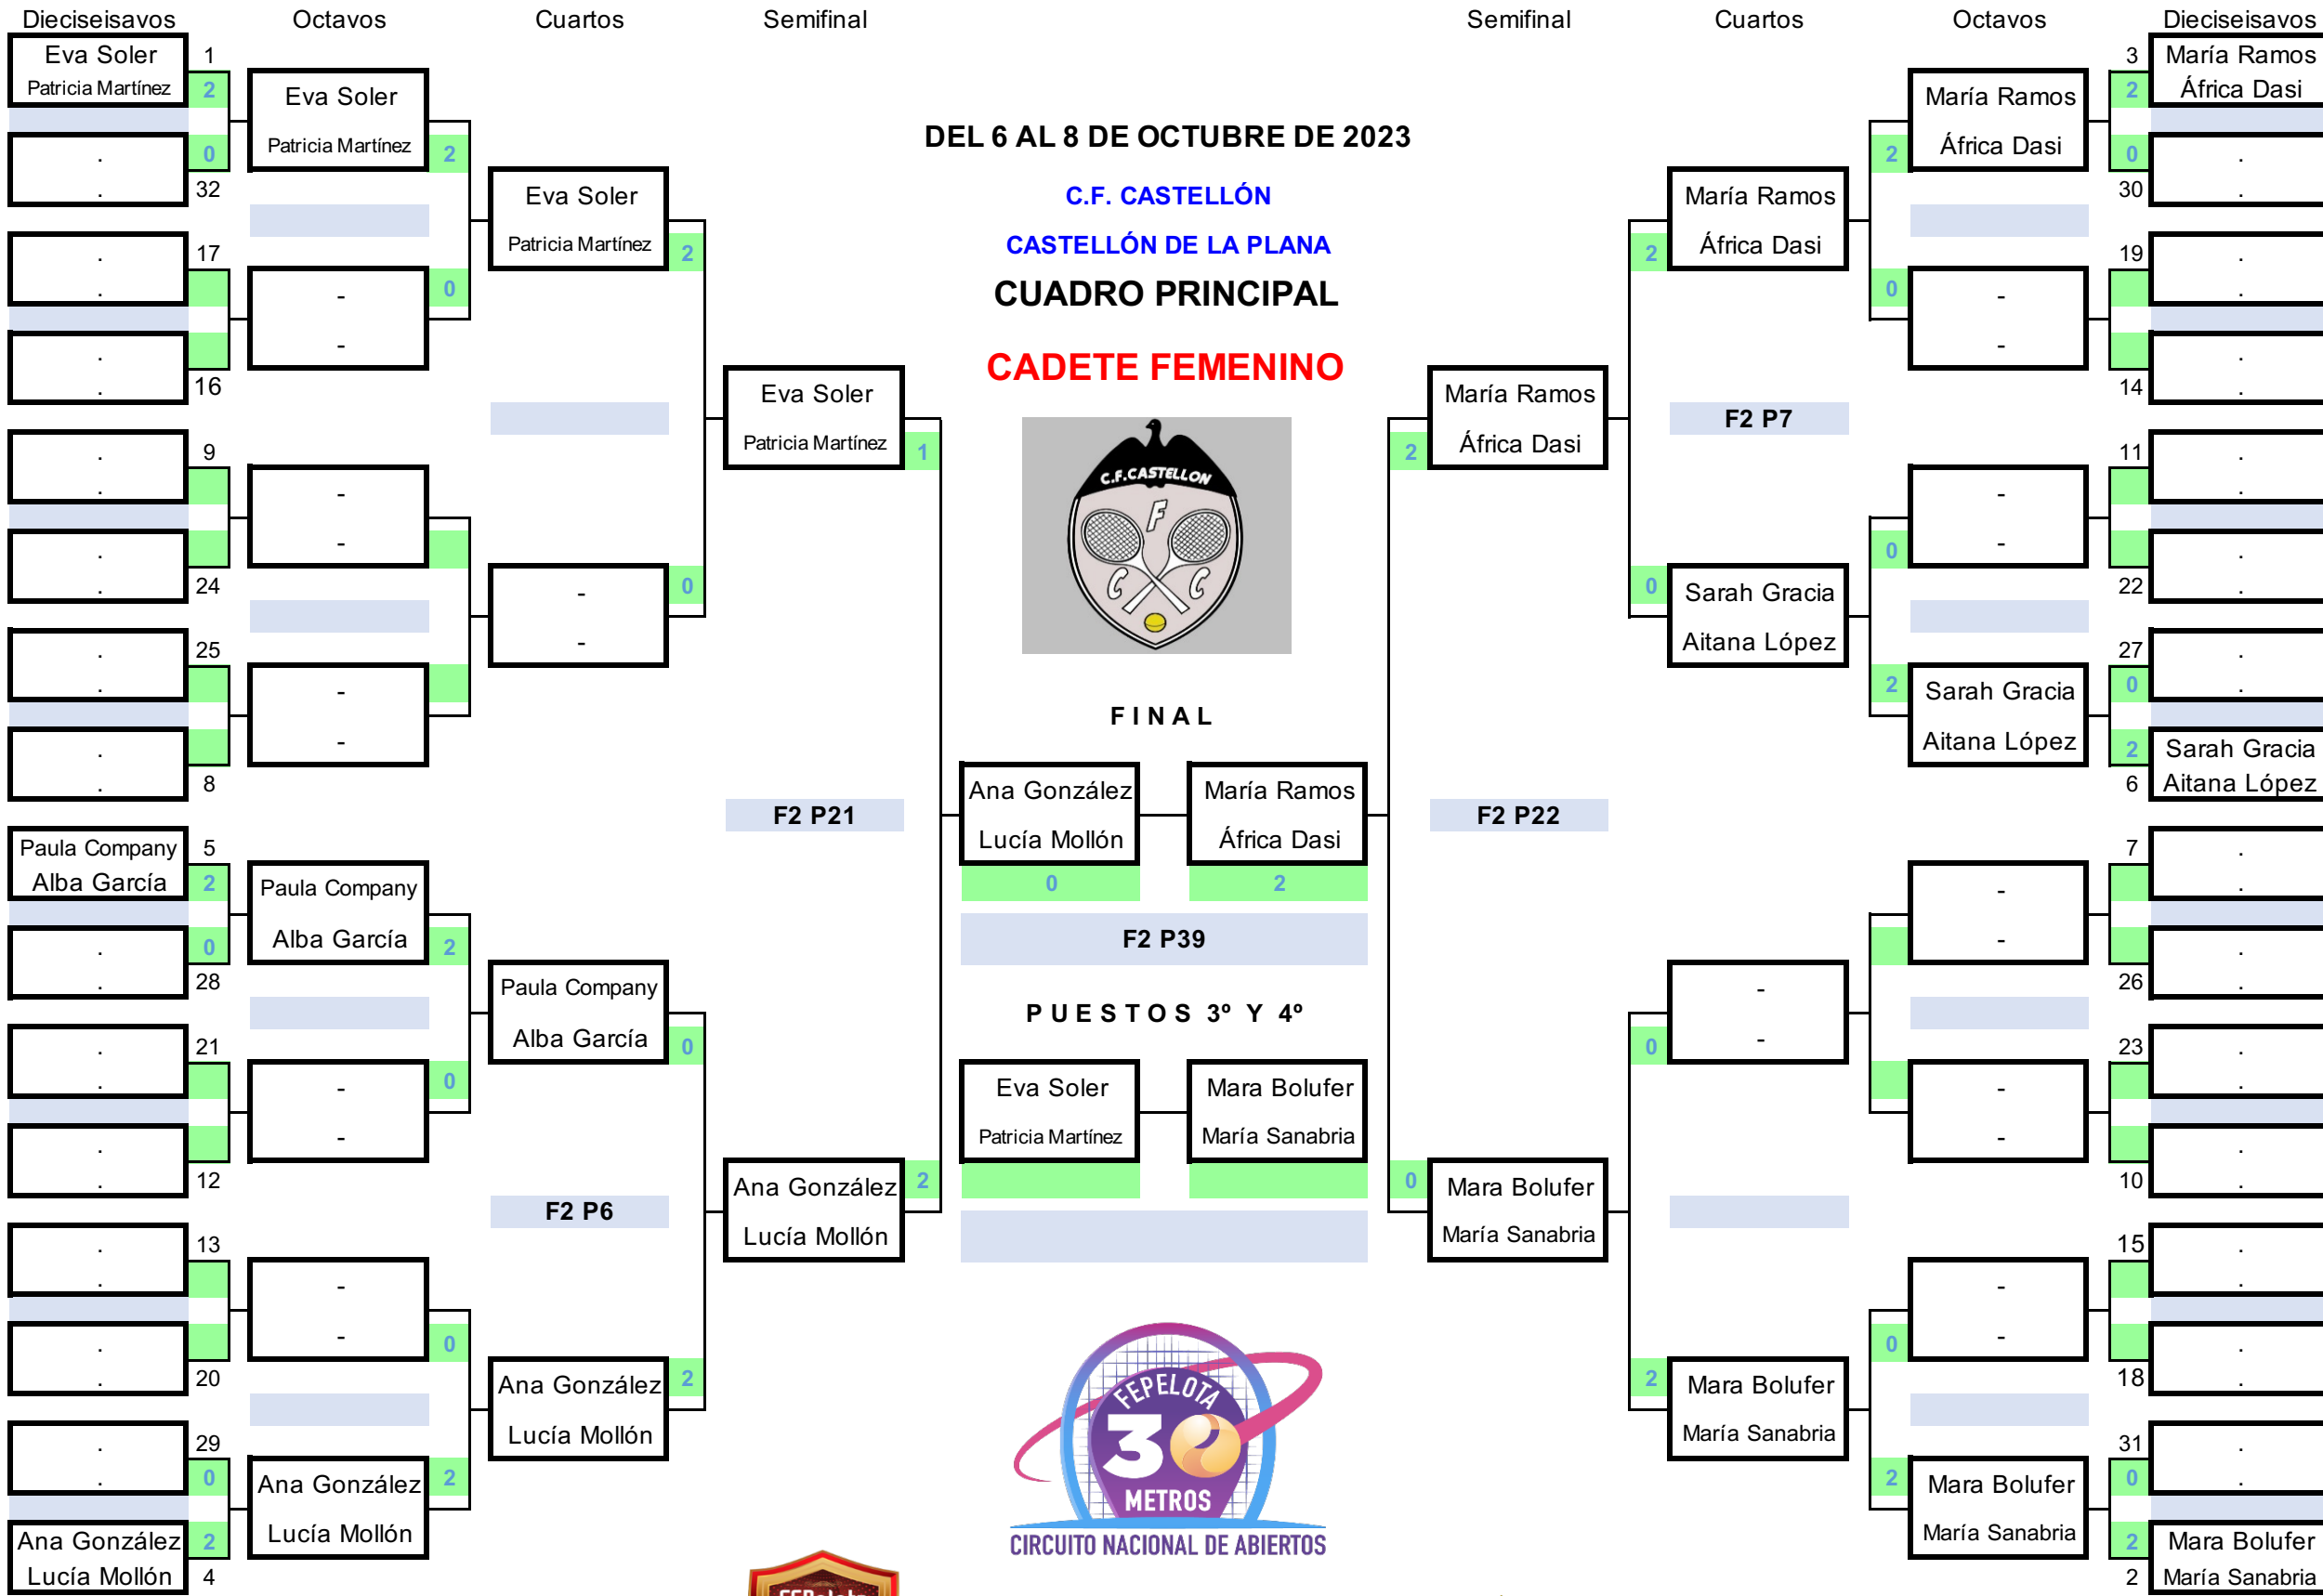

# GP CASTELLÓN DE LA PLANA

Federación Española de Pelota