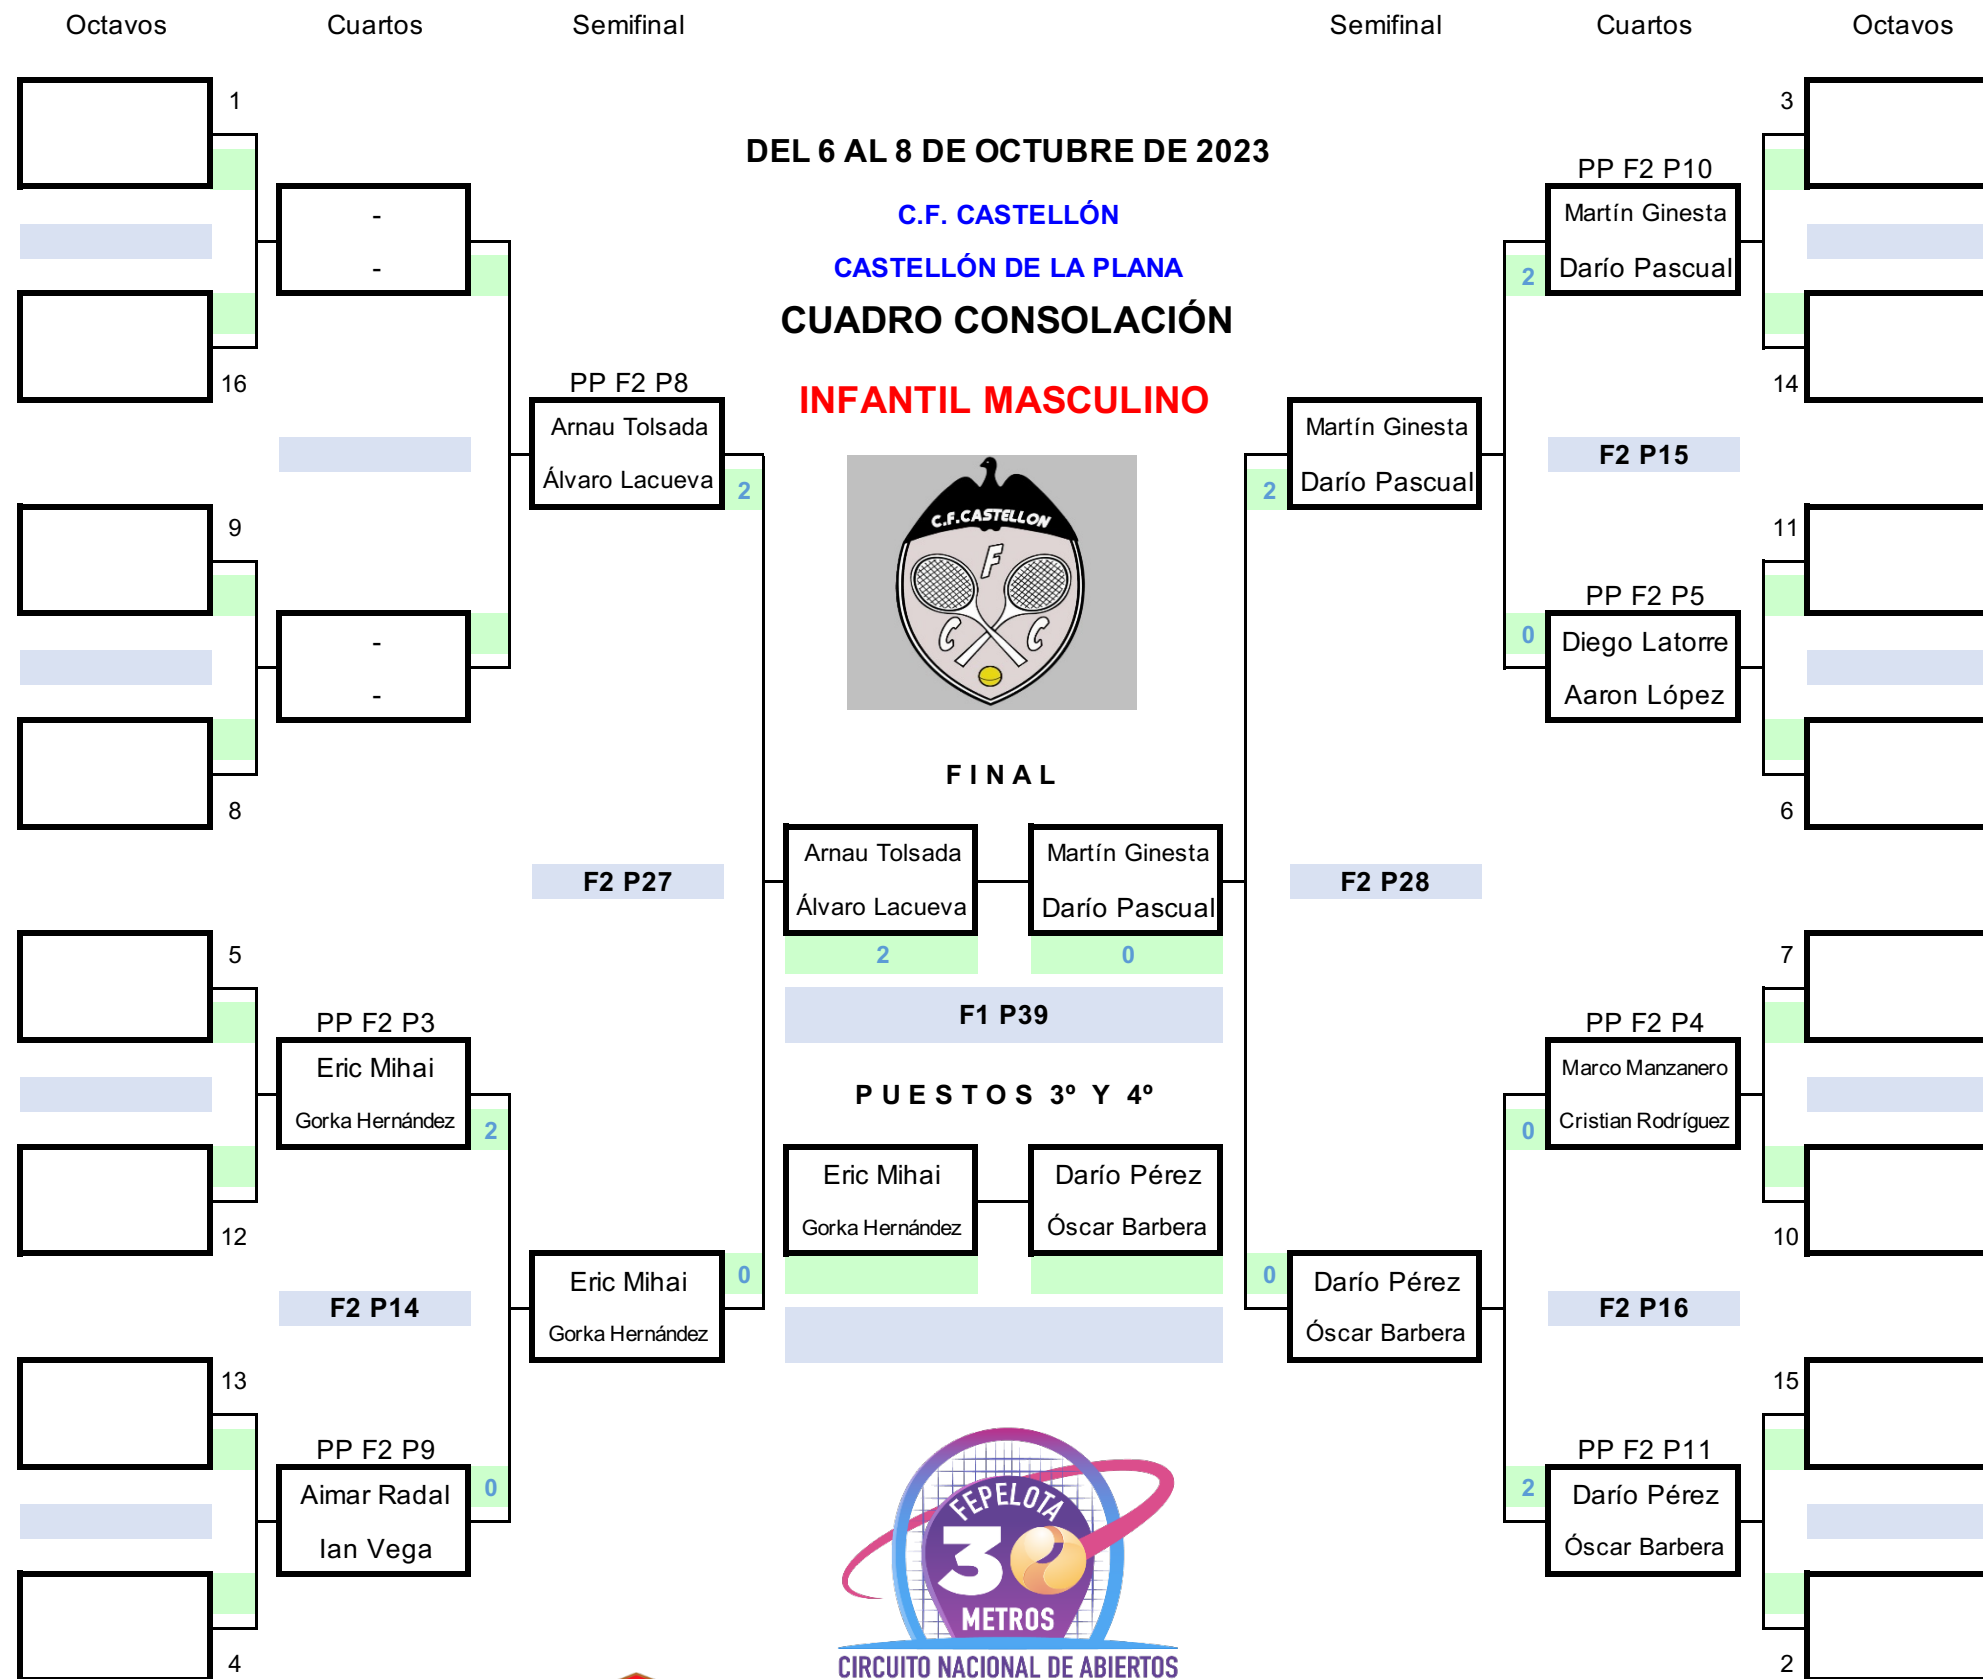

# GP CASTELLÓN DE LA PLANA

Federación Española de Pelota