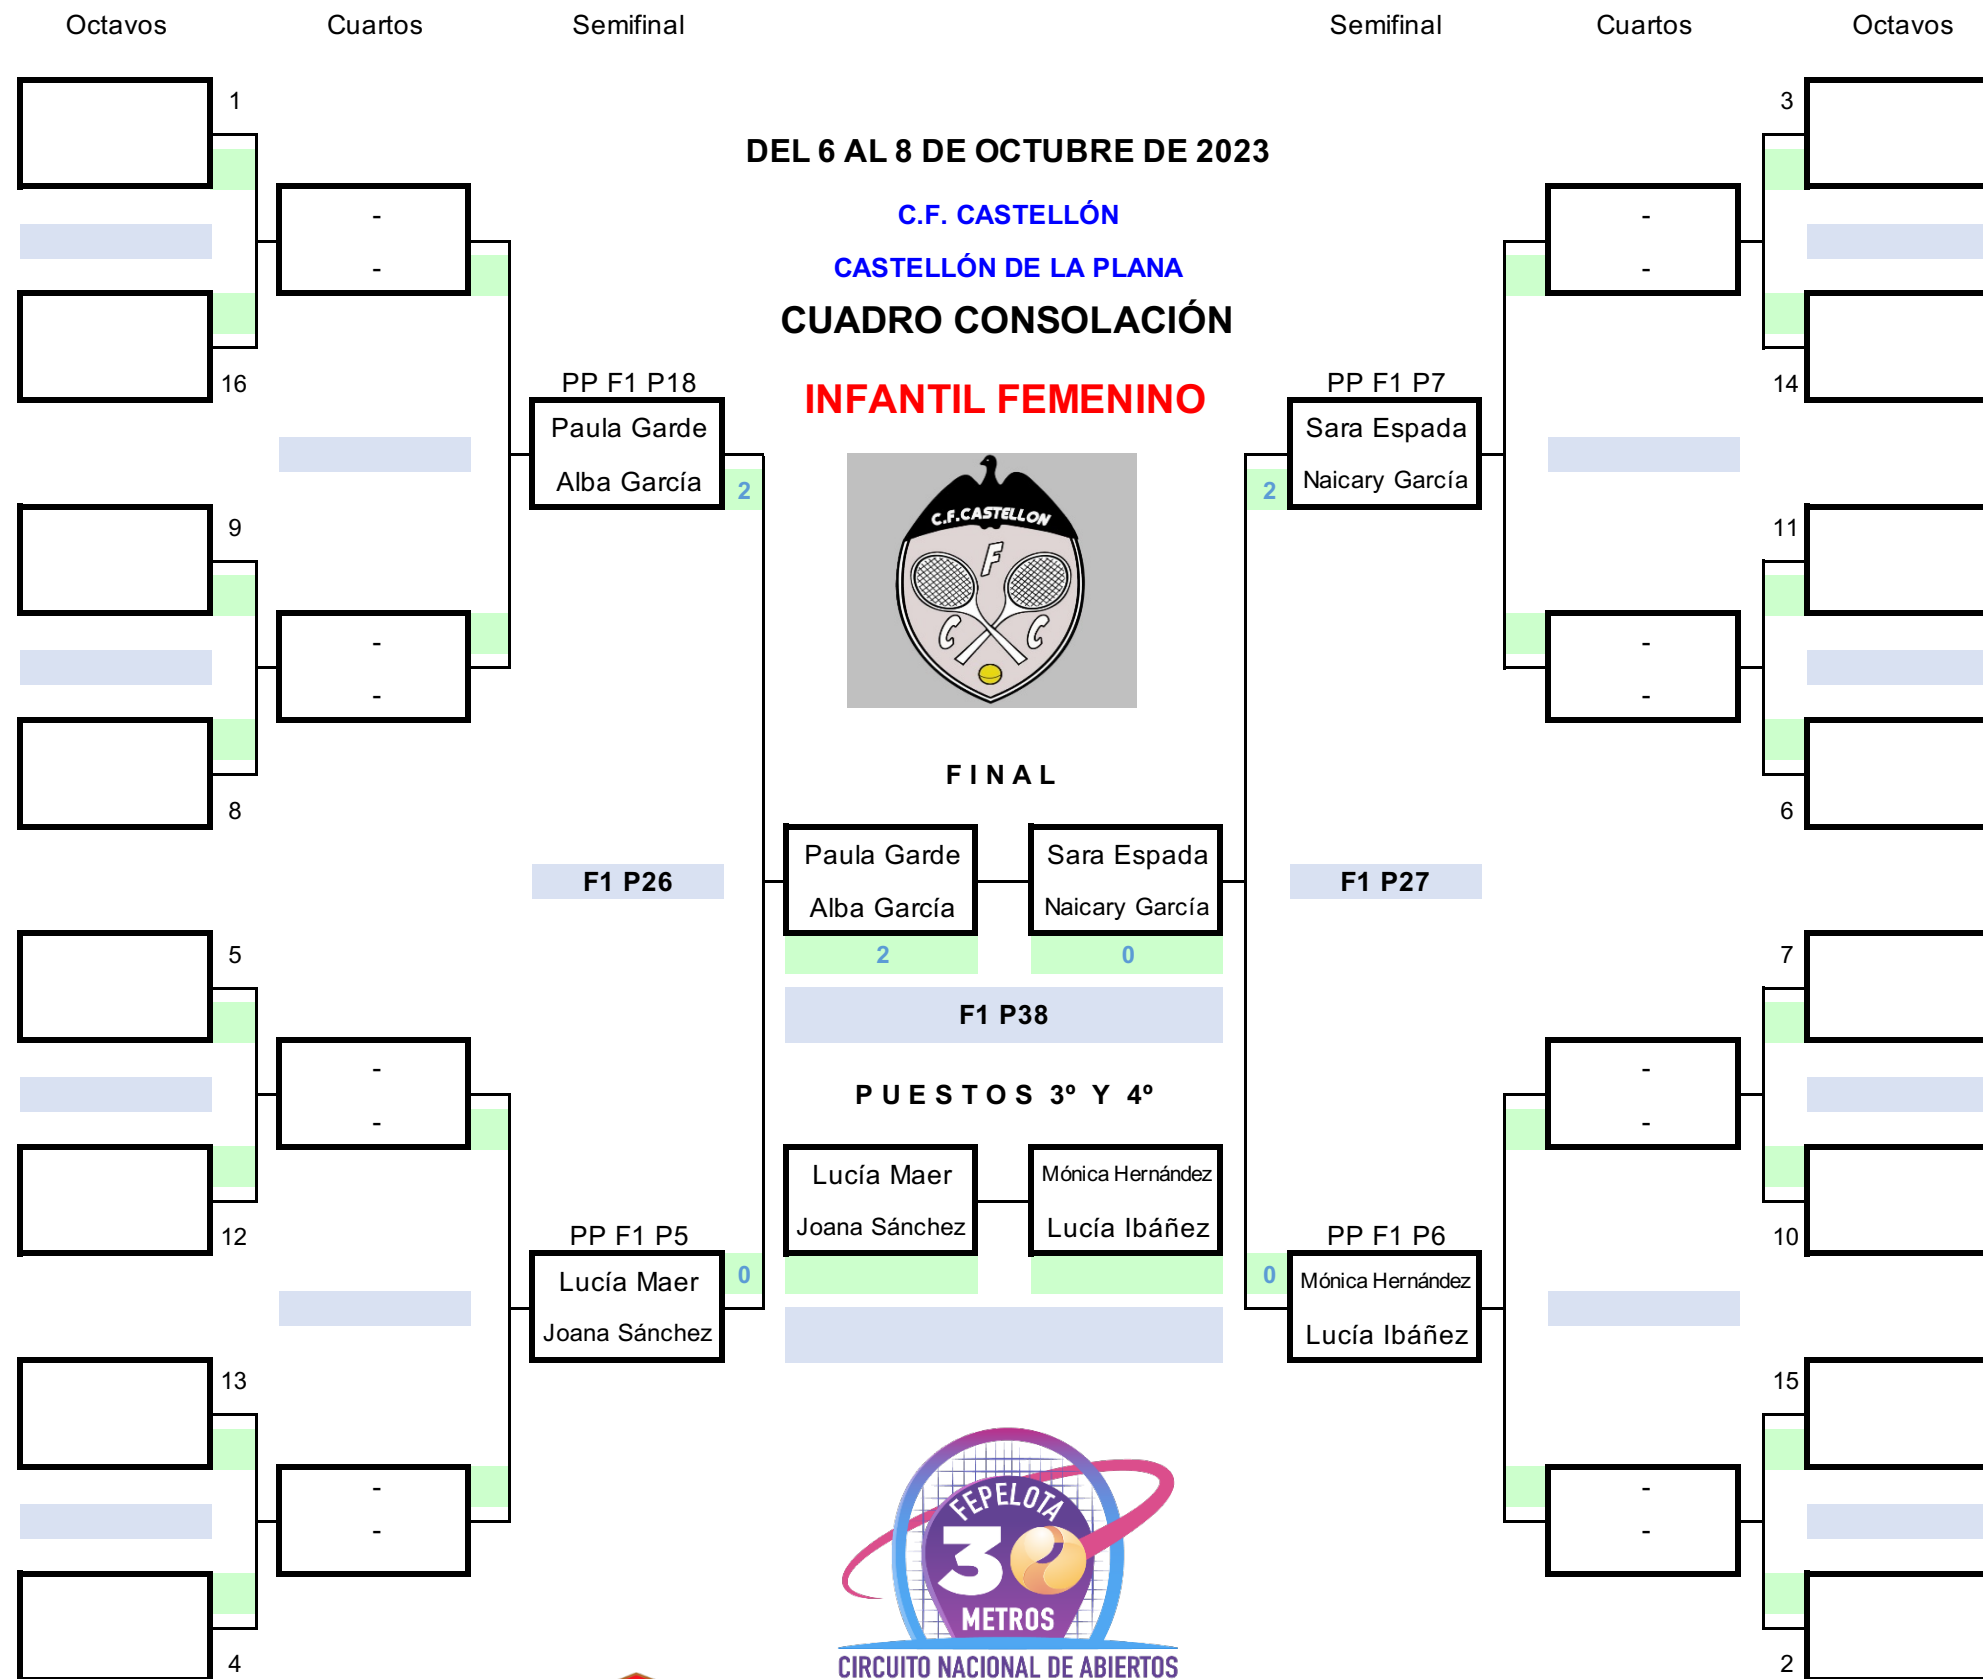

# GP CASTELLÓN DE LA PLANA

Federación  
Española  
de Pelota

Consejo  
Superior  
de Deportes