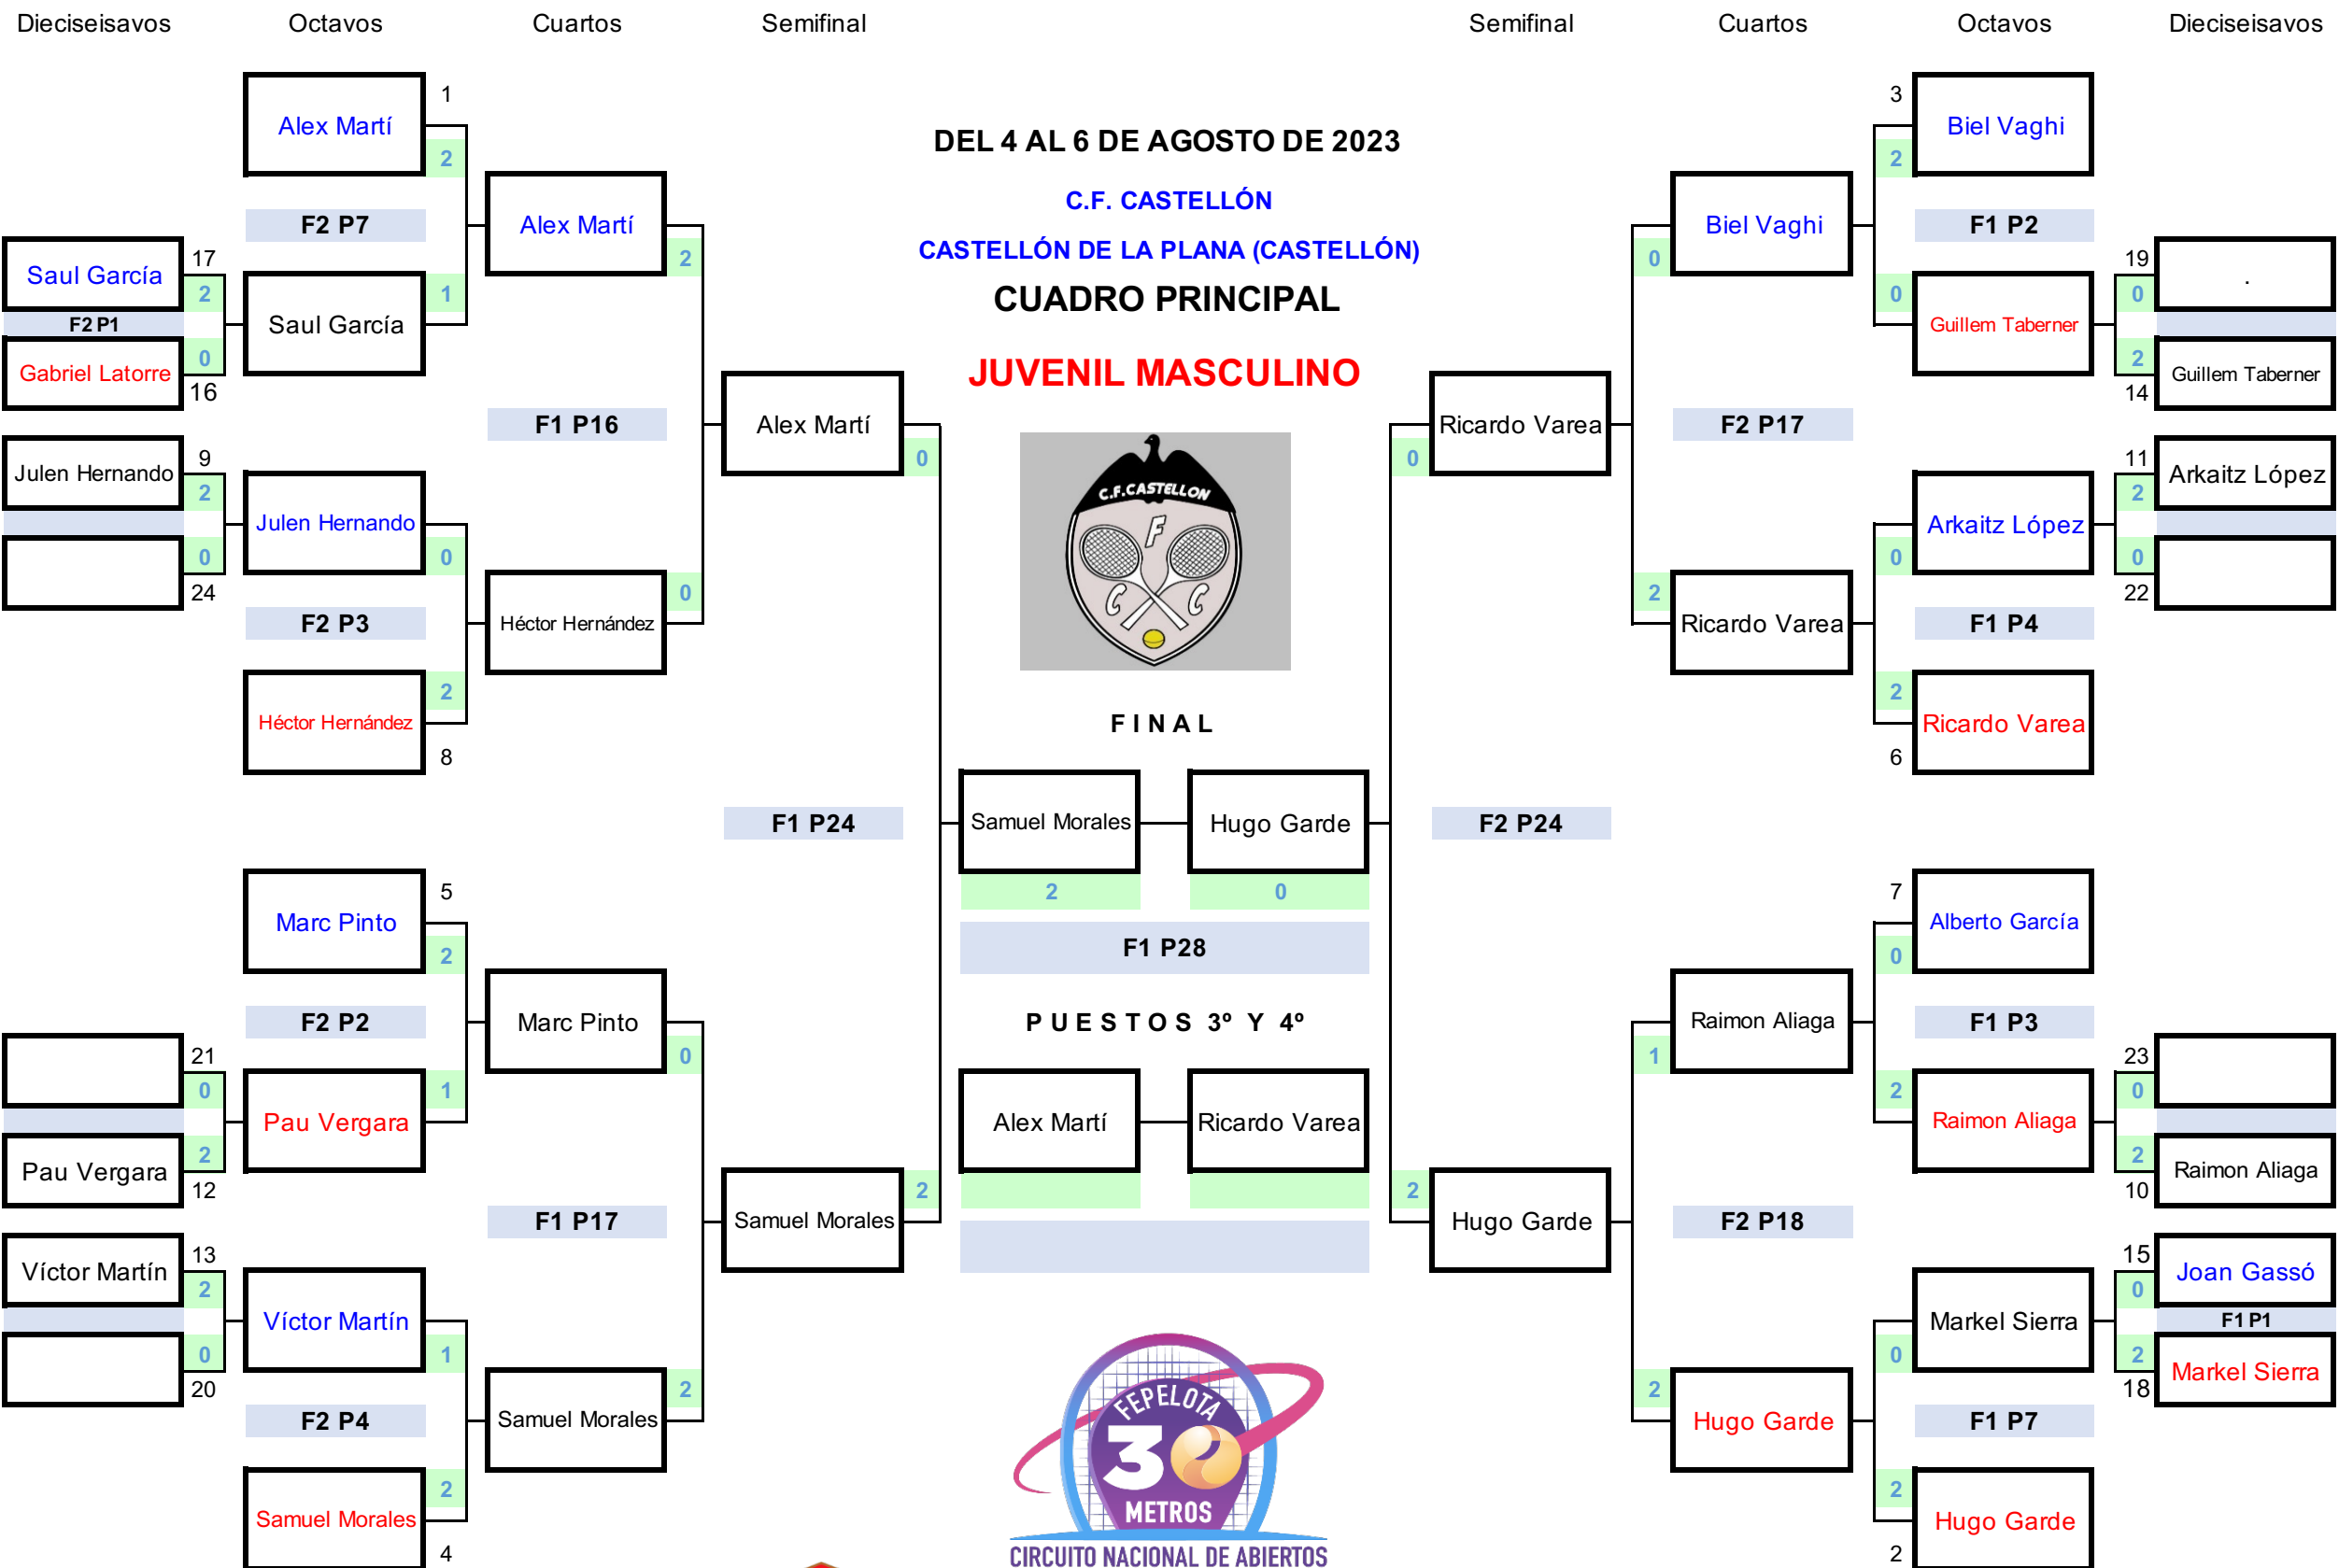

GP CASTELLON DE LA PLANA PALETA GOMA

Federación Española de Pelota