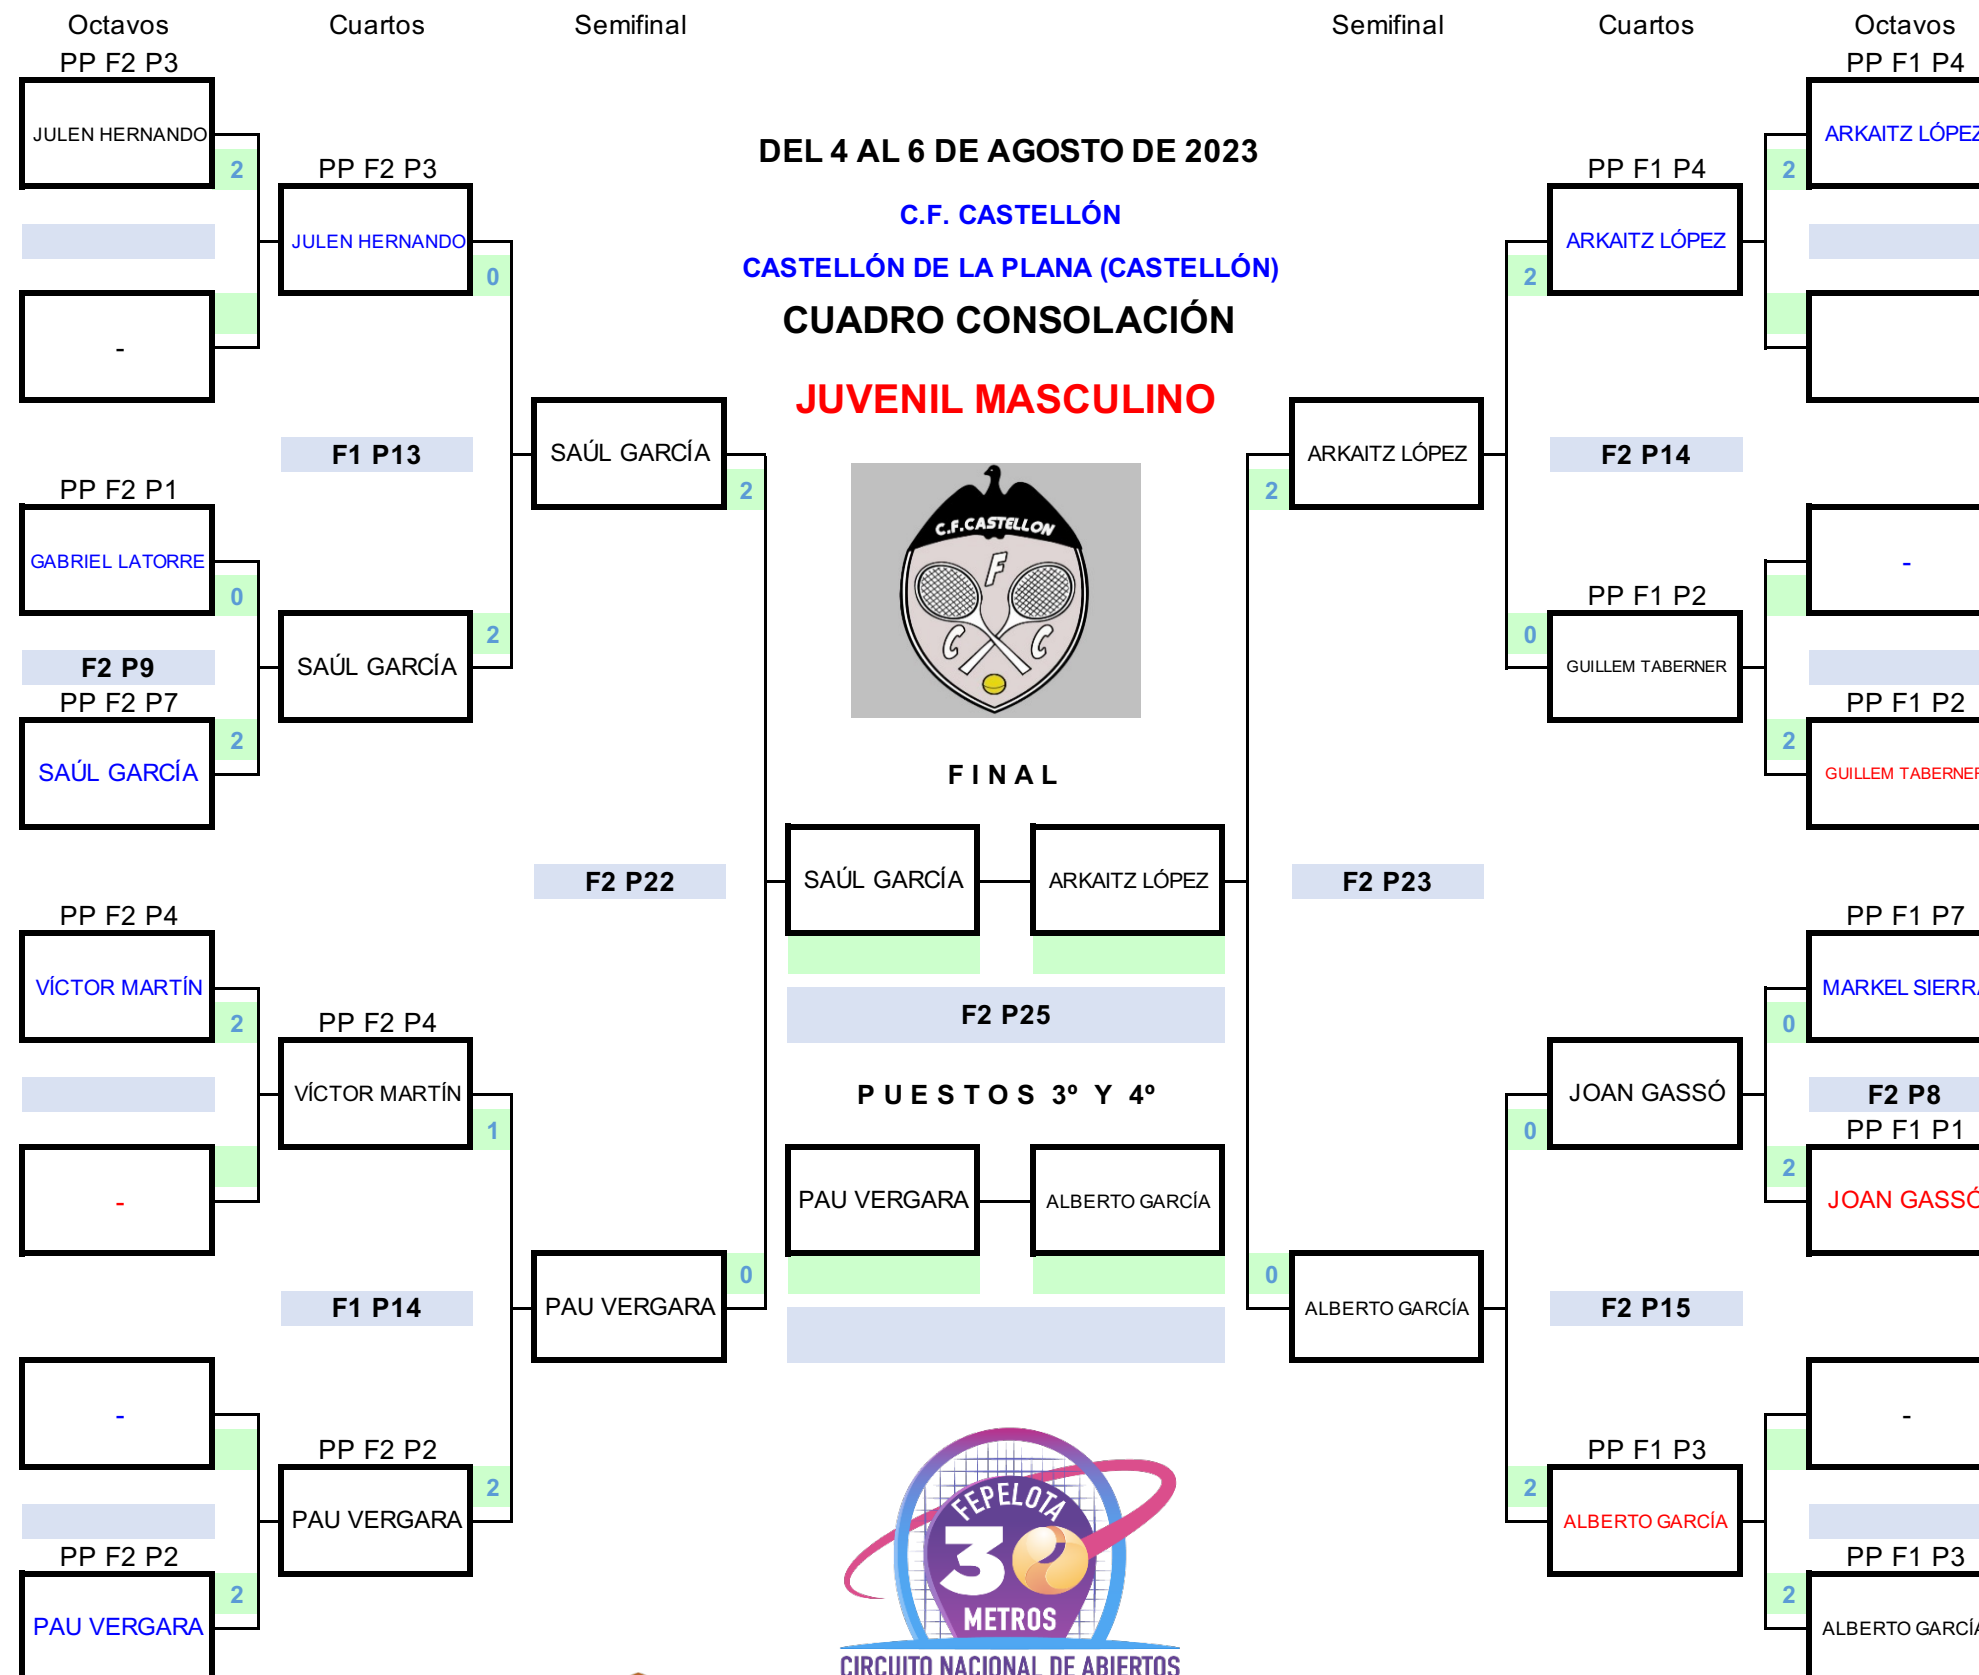

GP CASTELLON DE LA PLANA PALETA GOMA

Federación Española de Pelota