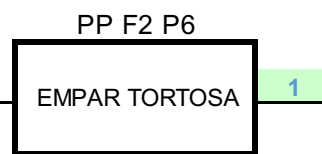

Federación Española de Pelota

Consejo Superior de Deportes