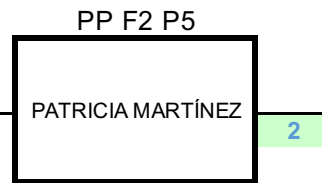

Federación Española de Pelota

Consejo Superior de Deportes