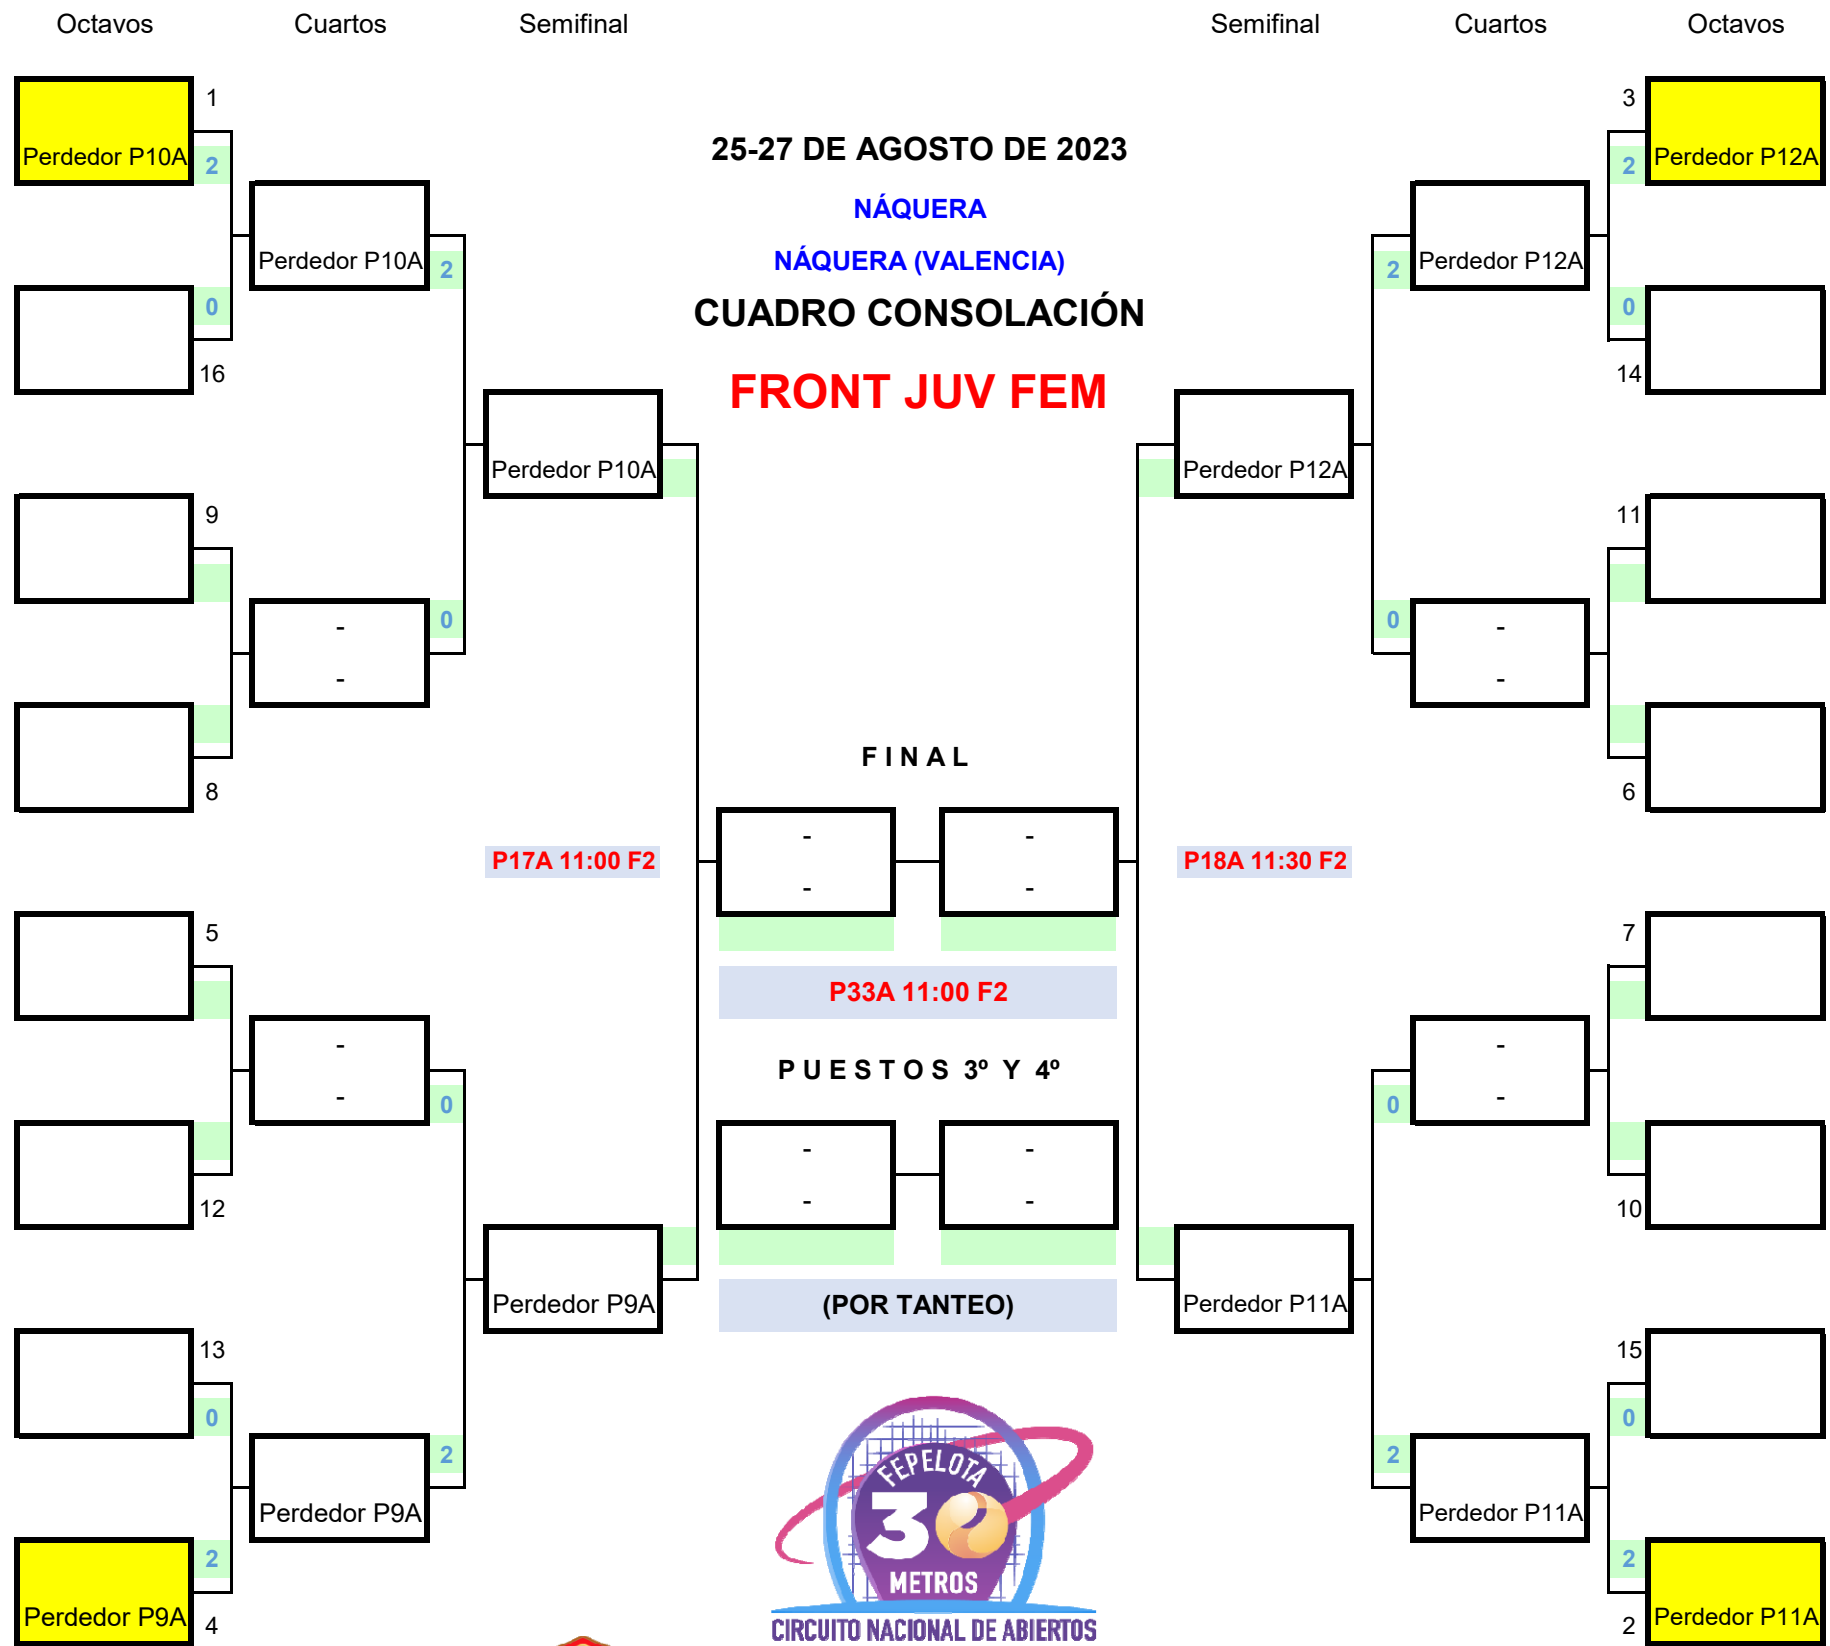

# TORNEO "LOCALIDAD"

Federación Española de Pelota

CIRCUITO NACIONAL DE ABIERTOS

Consejo Superior de Deportes